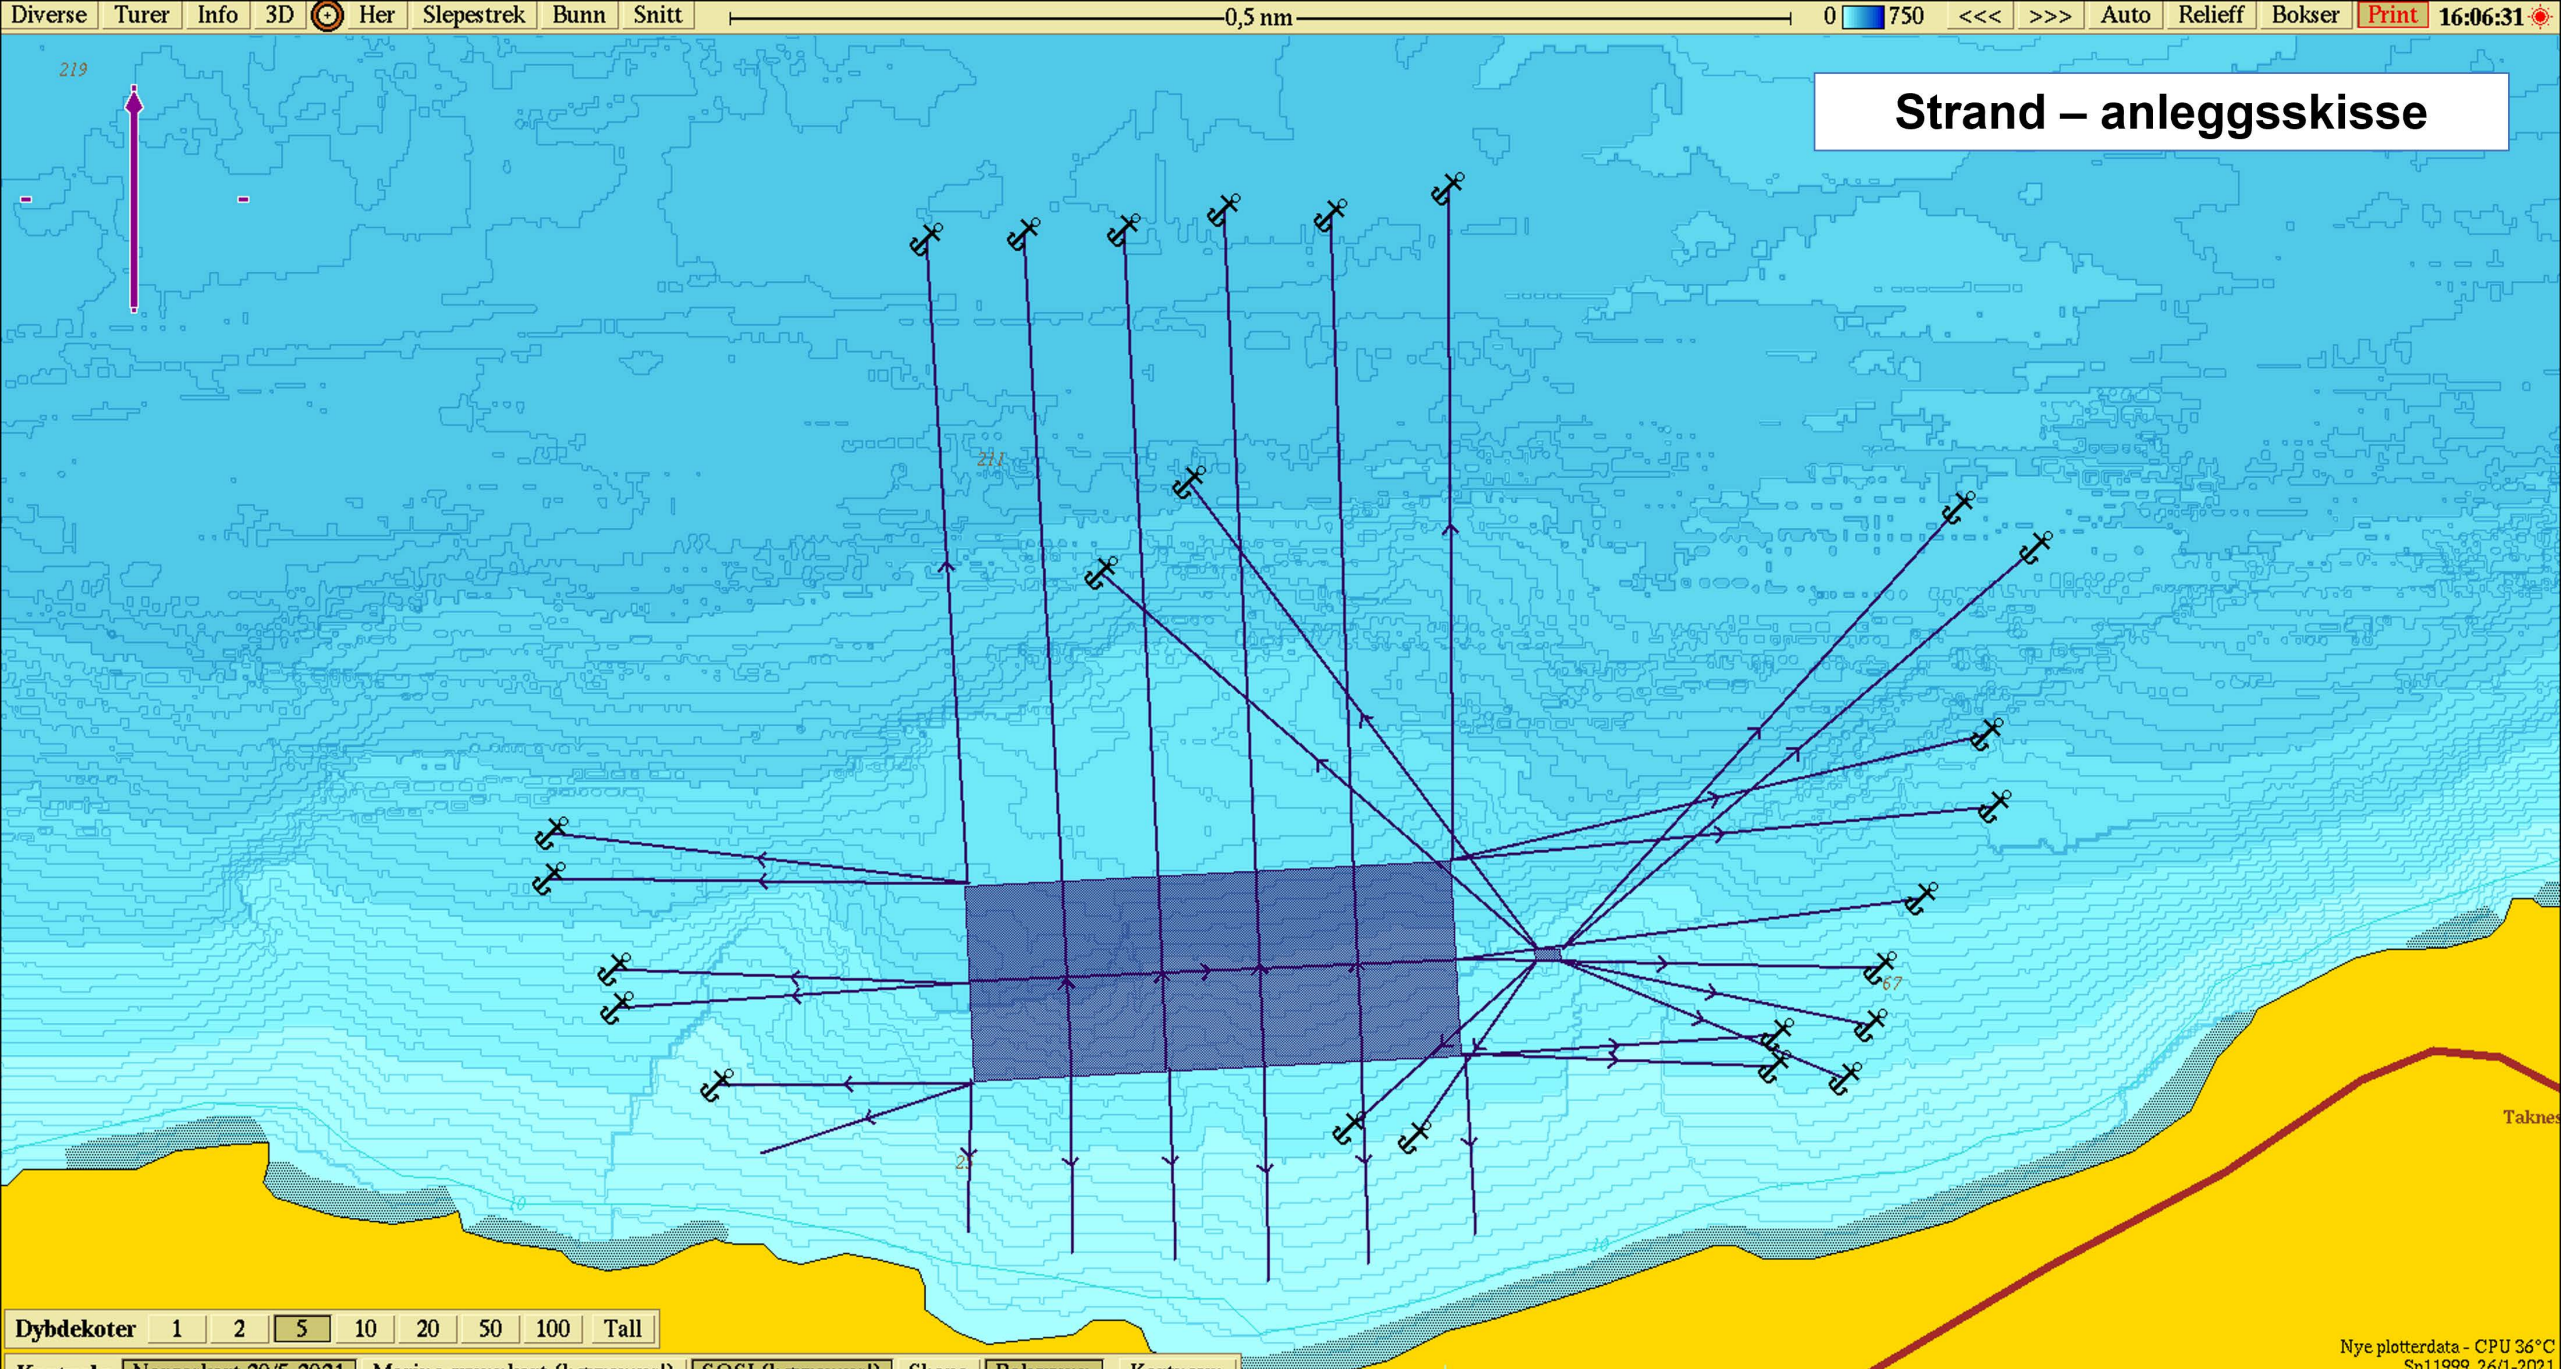

Strand – anleggsskisse

Dybdekoter 1 2 5 10 20 50 100 Tall

Kartvalg Norgeskart 20/5-2021 Marine grunnkart (høyremus!) SOSI (høyremus!) Shape Bakgrunn Kartnavn

Plotterlag <<< >>> A B C D E F G H I Ørnhaugneset Periode Berner Høyre museknapp endrer navn