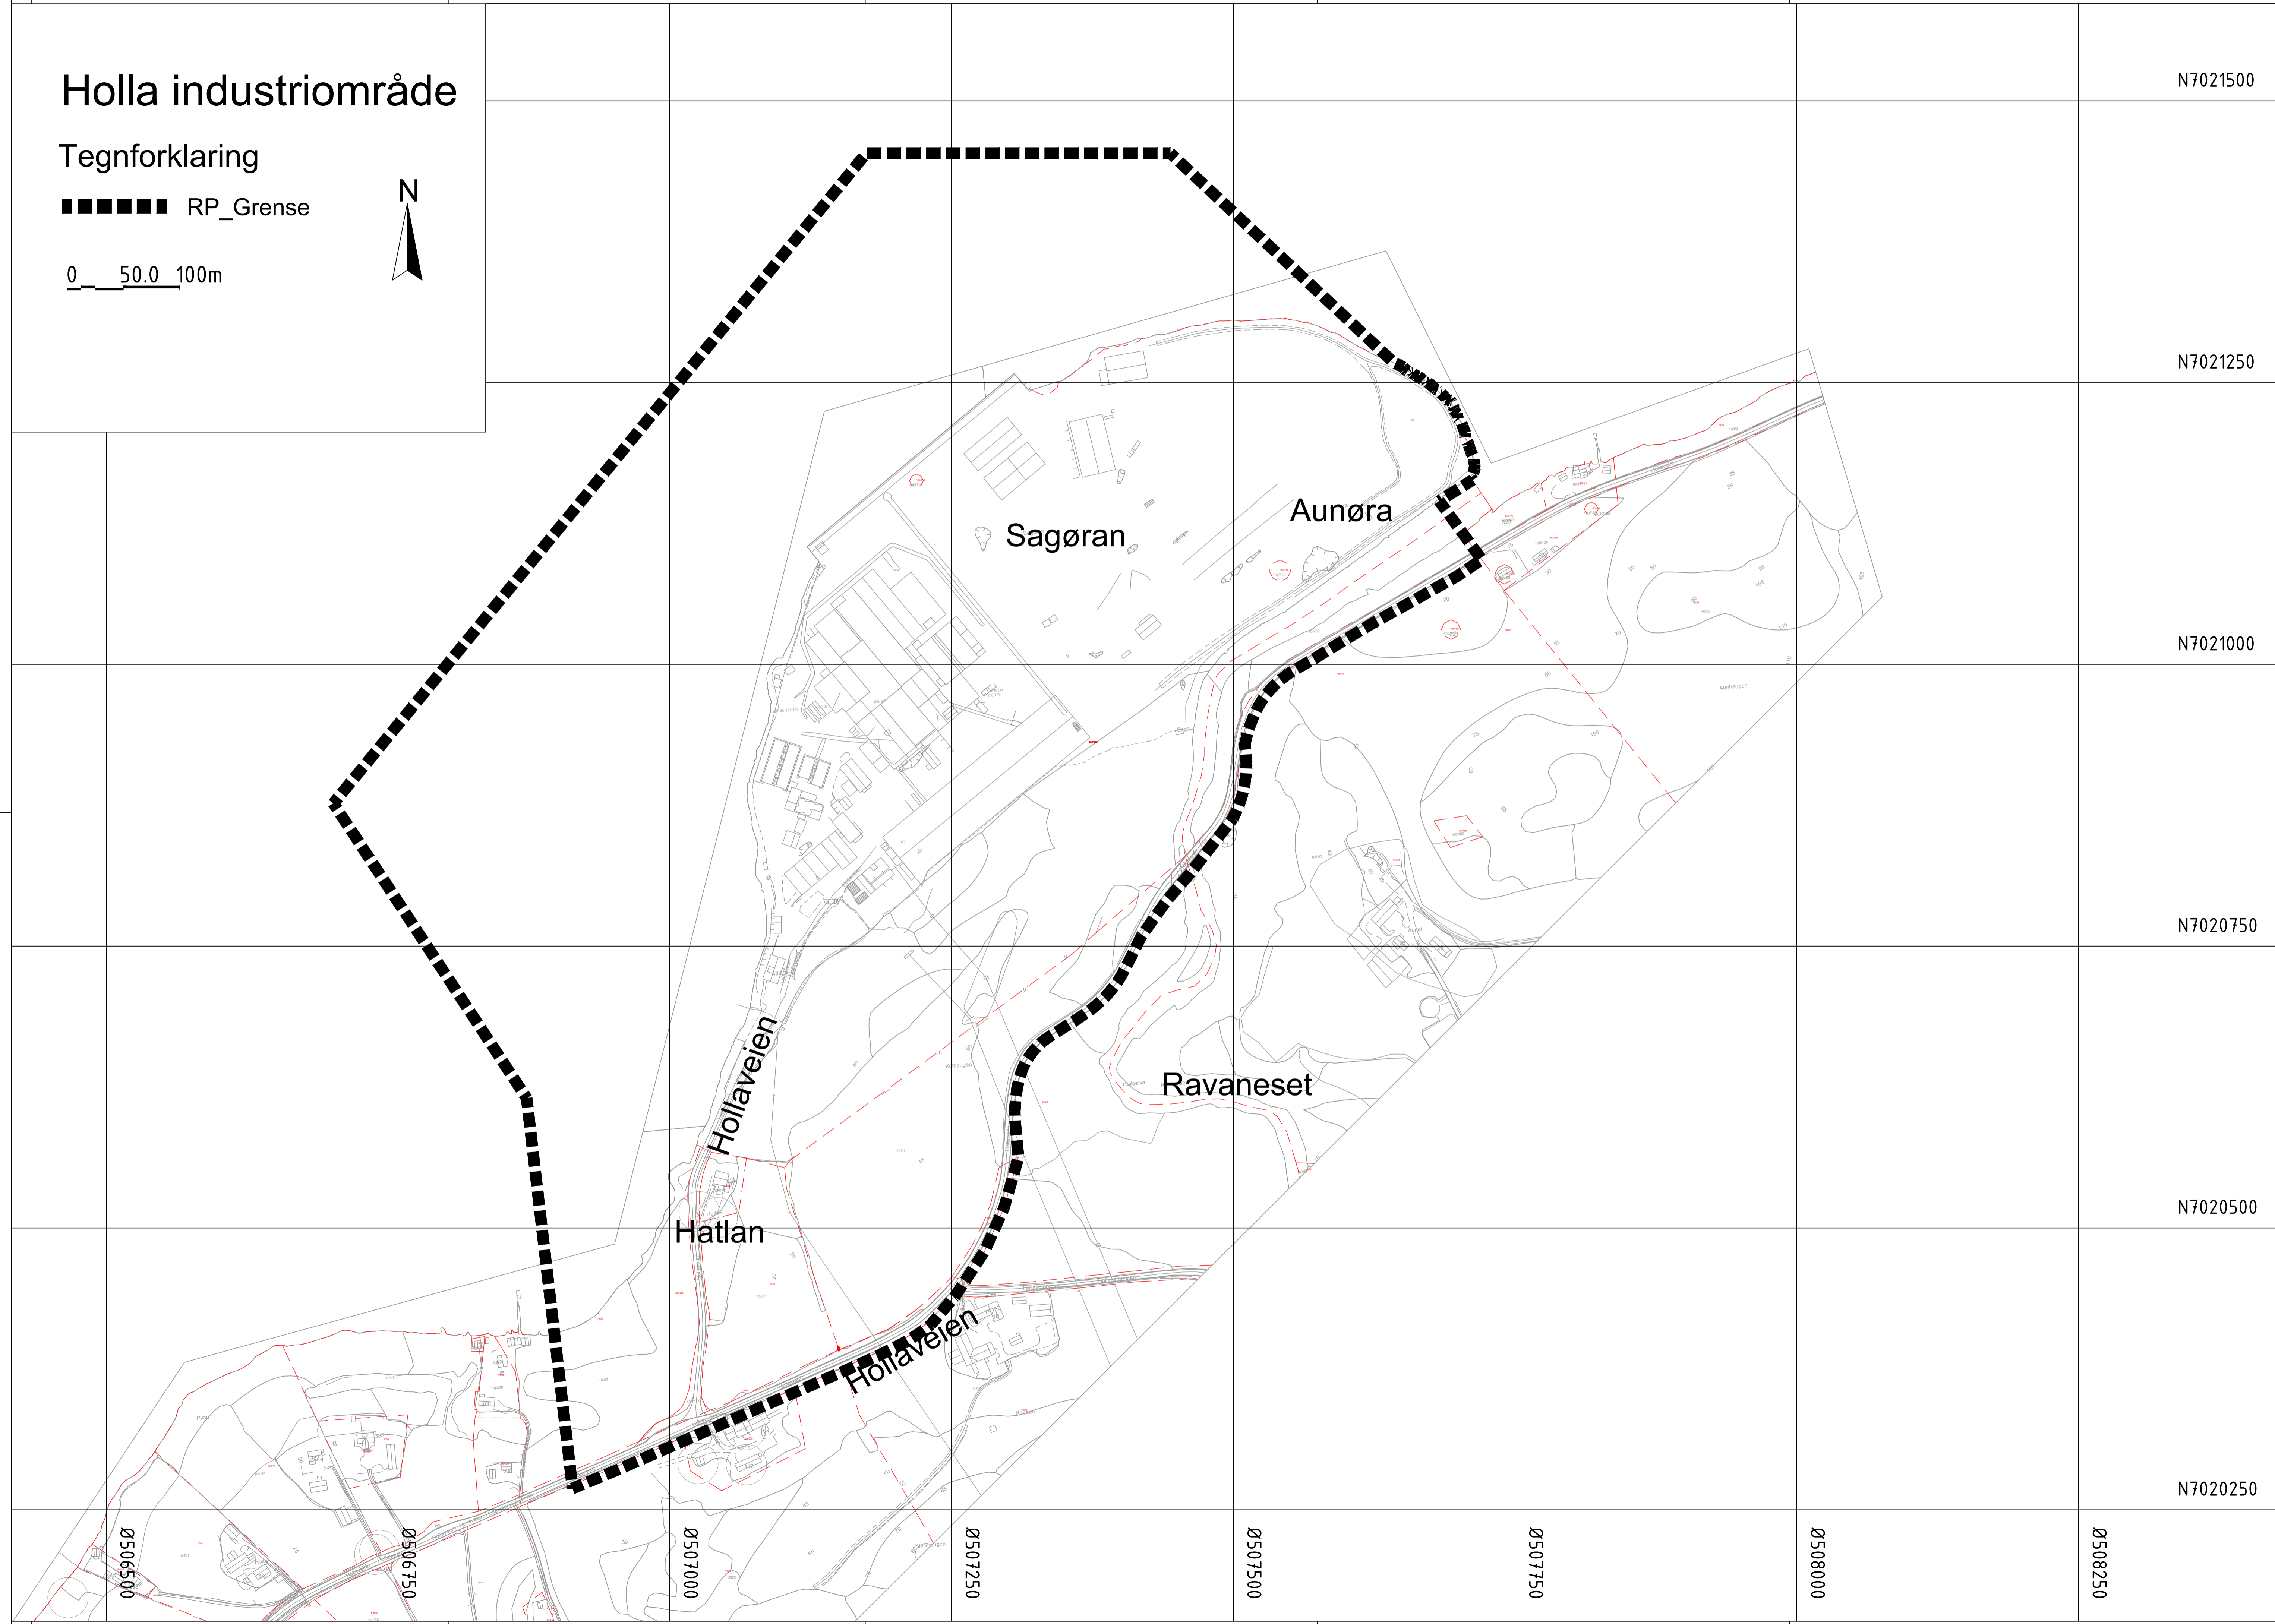

## Tegnforklaring

■■■■■■ RP\_Grense

0 50.0 100m

N7021500

N7021250

N7021000

N7020750

N7020500

N7020250

Ø506500

Ø506750

Ø507000

Ø507250

Ø507500

Ø507750

Ø508000

Ø508250